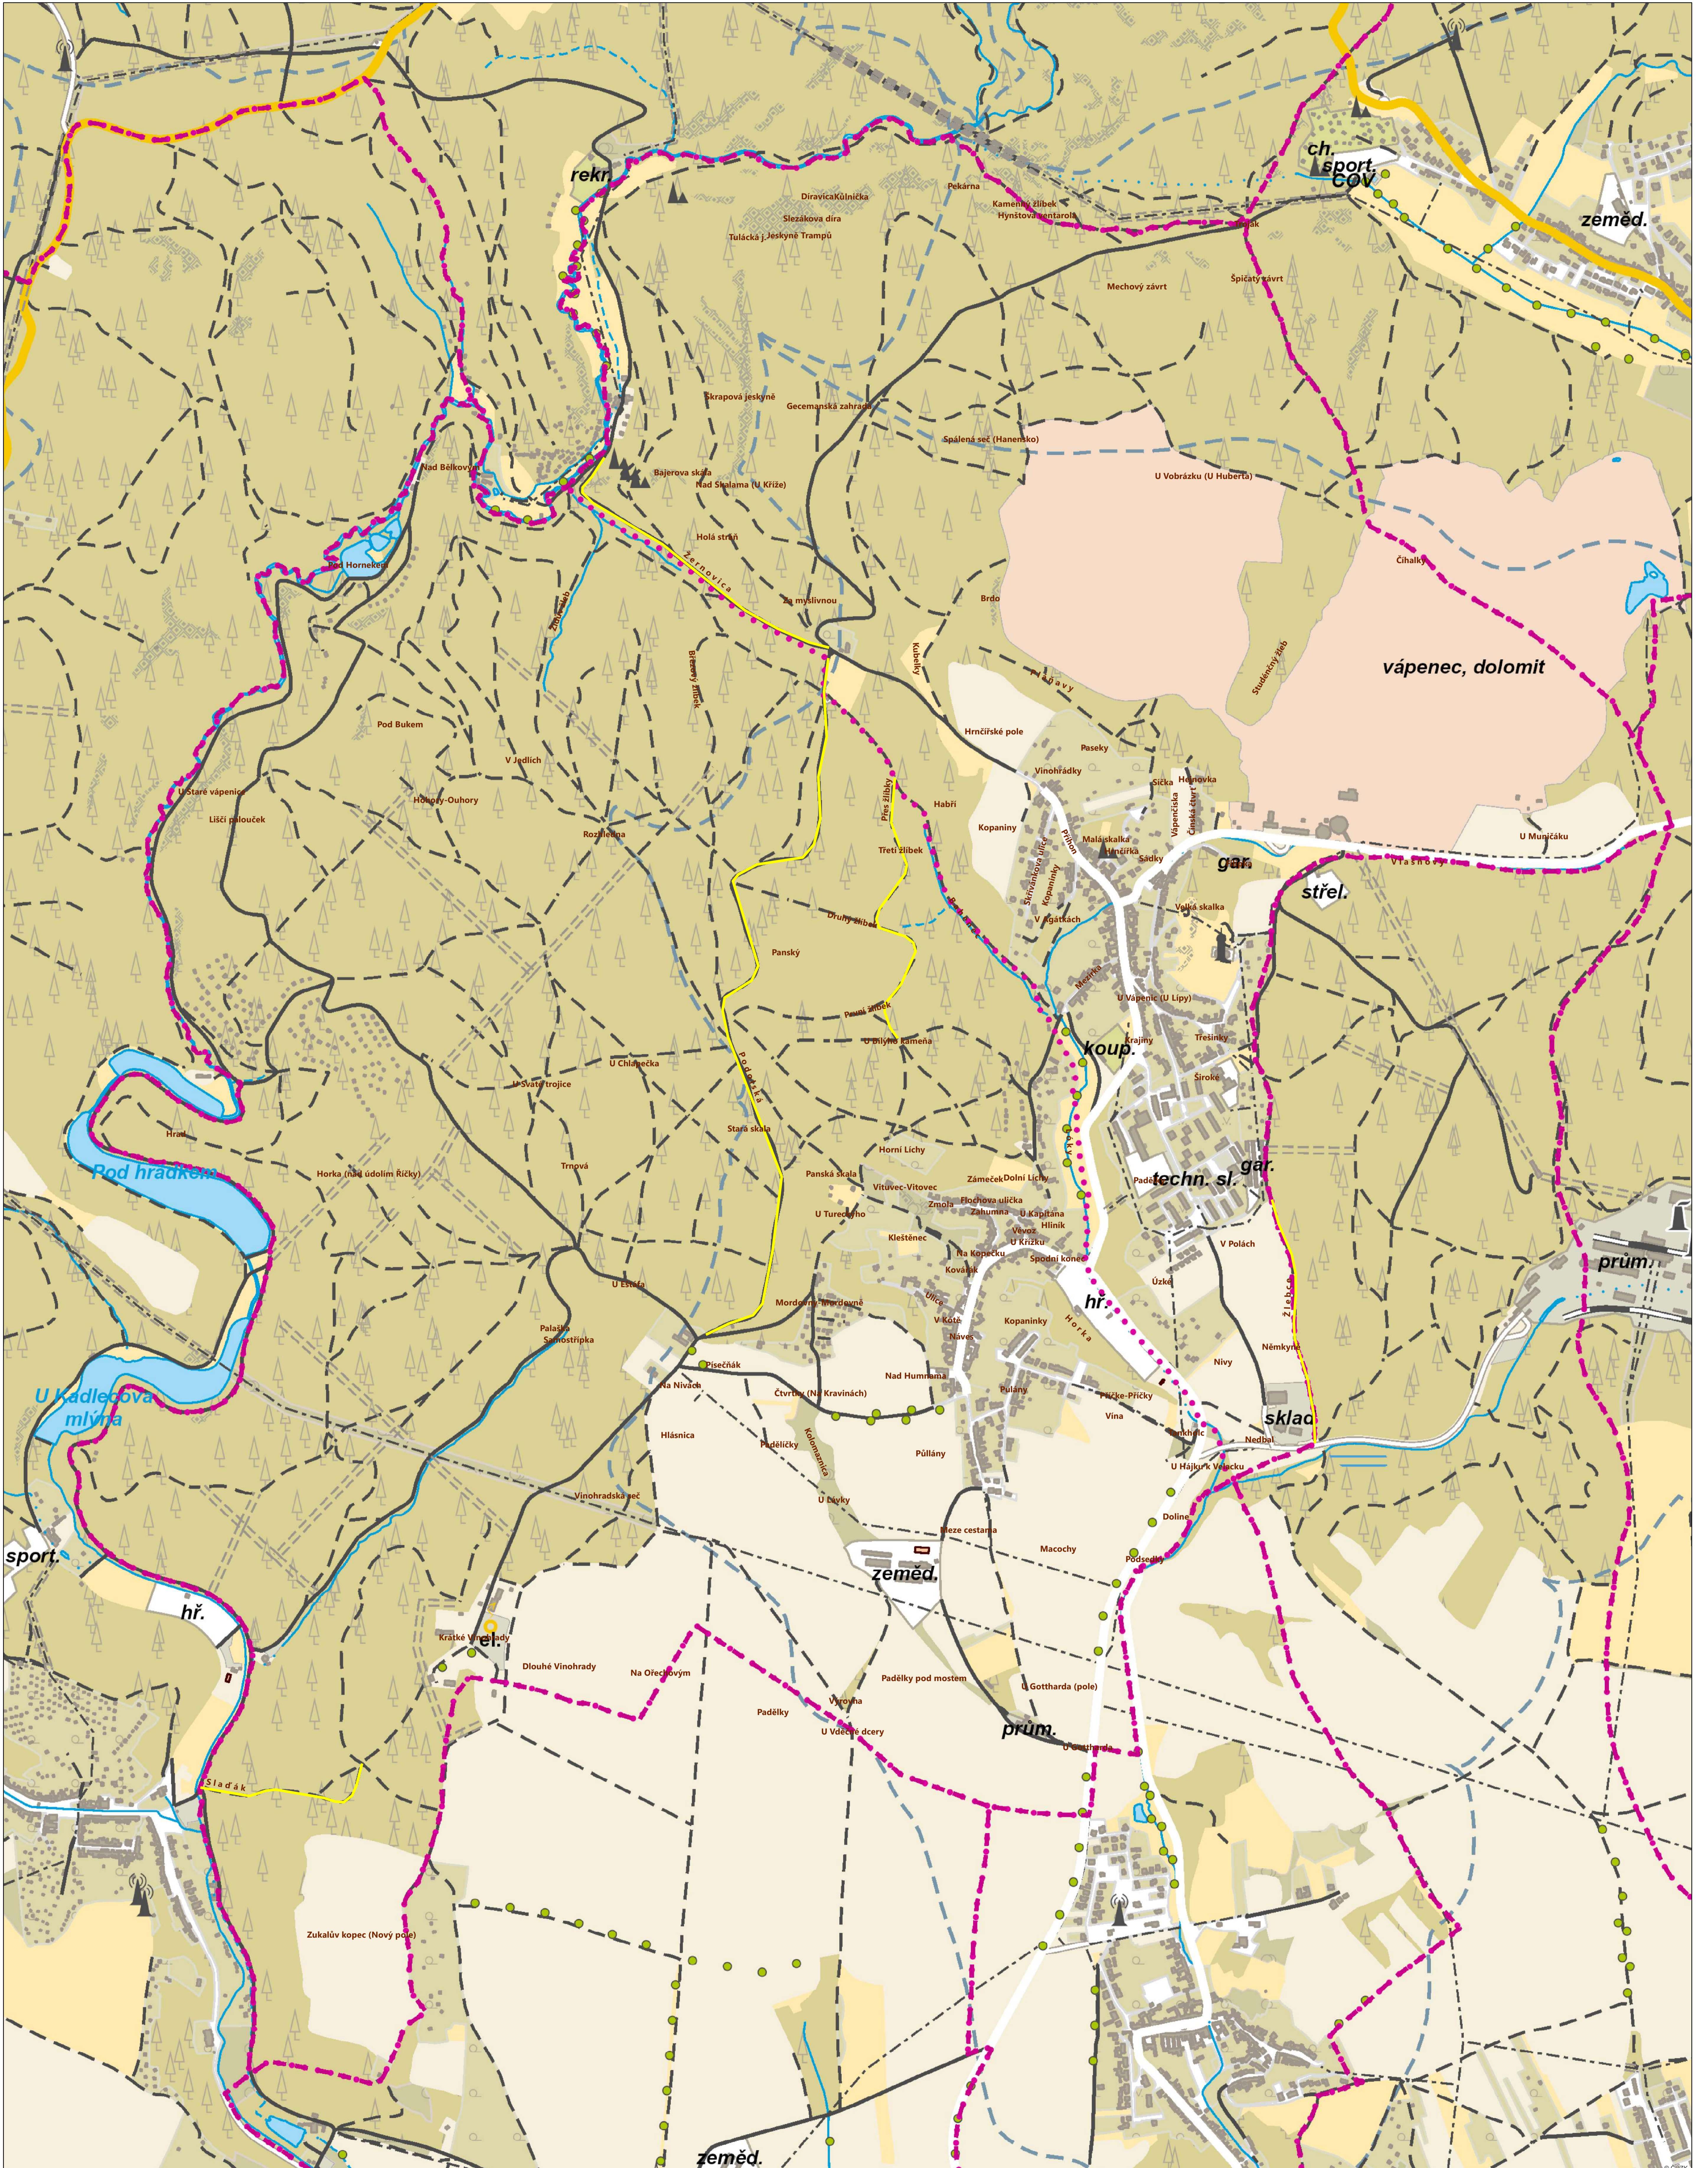

Pomístní a místní názvy Mokrě-Horákova

Geodetický systém: Světový geodetický systém 1984 (WGS 84)
Zobrazení: Kartografické zobrazení UTM
Výškový systém: Baltský po vyrovnání

Zpracoval: Šimon Straka
Katedra vojenské geografie a meteorologie
Fakulta vojenských technologií Univerzity obrany
Brno 2020

0 500 1 000 Meters

1:6 000